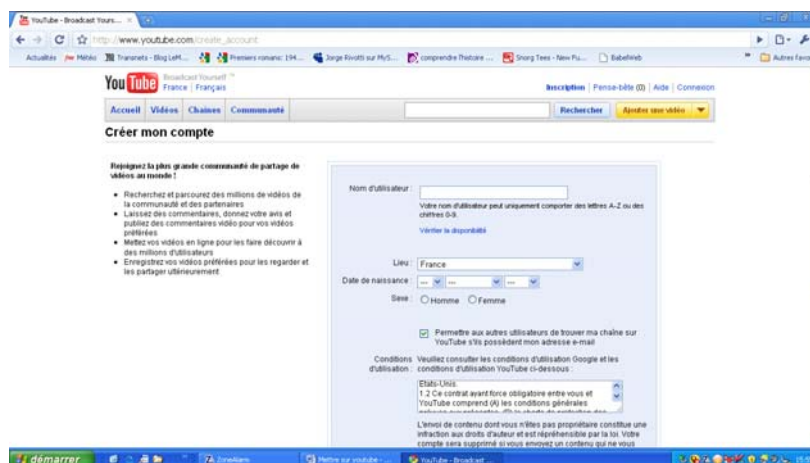

# Comment poster une vidéo sur You Tube pour la poster ensuite sur Babelweb

Pour poster une vidéo sur le site de Babelweb, il faut d'abord la poster sur You tube (ou Dailymotion etc.). Dans cette fiche, nous vous expliquons comment faire avec le site You Tube.

Pour mettre une vidéo sur You Tube, il faut d'abord vous inscrire sur le site.

1. Tapez : [www.youtube.fr](http://www.youtube.fr)
2. Cliquez en haut à droite sur "Inscription"
3. La page suivante s'ouvre :
- 4.