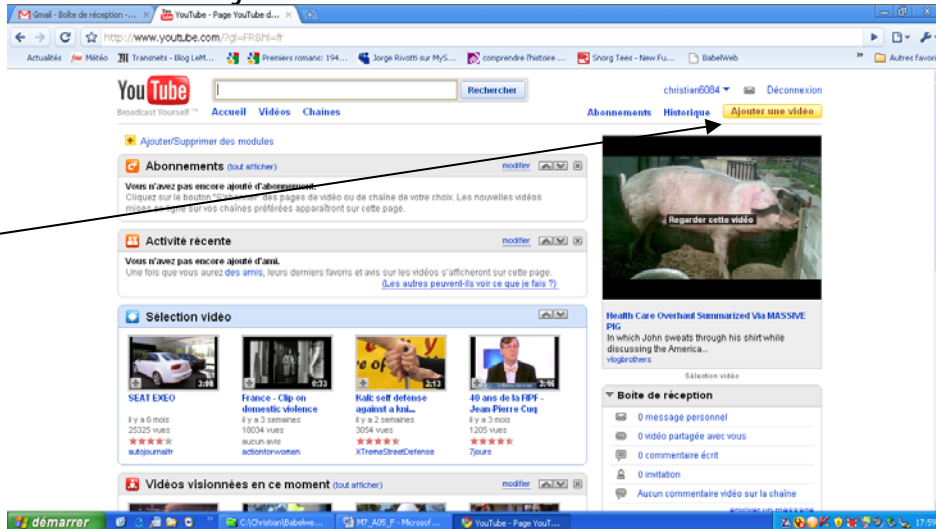

# Comment poster une vidéo sur You Tube pour la poster ensuite sur Babelweb

Pour poster une vidéo sur le site de Babelweb, il faut d'abord la poster sur You tube (ou Dailymotion etc.). Dans cette fiche, nous vous expliquons comment faire avec le site You Tube.

Pour mettre une vidéo sur You Tube, il faut d'abord vous inscrire sur le site.

1. Tapez : [www.youtube.fr](http://www.youtube.fr)
2. Cliquez en haut à droite sur "Inscription"
3. La page suivante s'ouvre :
- 4.

5. Choisissez un nom. Parfois le logiciel vous en propose un autre si le nom est déjà pris. Puis le pays, la date de naissance, le sexe et cliquer sur : « J'accepte »
6. Vous voyez ensuite cette page :

Remplissez les champs, recopiez les lettres et cliquez sur : « Créer le nouveau compte et terminer. »  
Votre compte est créé.

7. Cliquez alors sur : « Ajouter une vidéo »

Puis

7. Cliquer sur : « Ajouter la vidéo ». Une fenêtre s'ouvre et vous choisissez la vidéo dans votre disque dur :