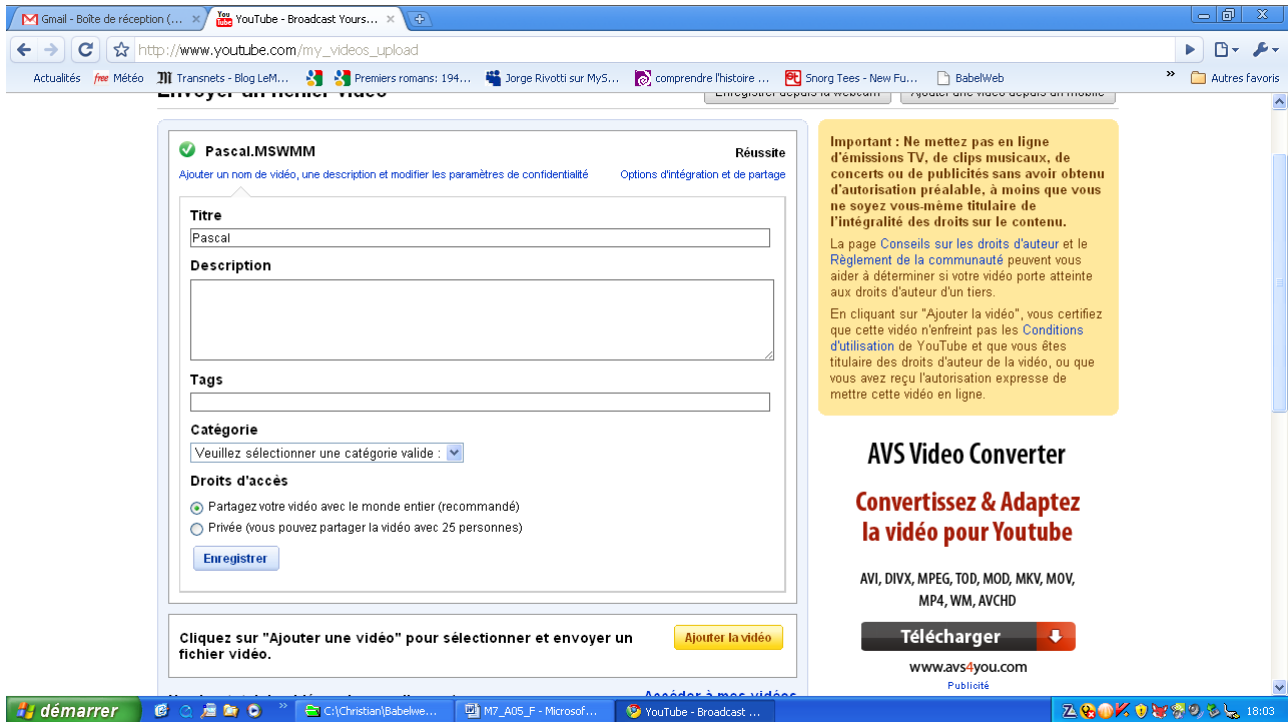

5. Choisissez un nom. Parfois le logiciel vous en propose un autre si le nom est déjà pris. Puis le pays, la date de naissance, le sexe et cliquer sur : « J'accepte »
6. Vous voyez ensuite cette page :

Remplissez les champs, recopiez les lettres et cliquez sur : « Créer le nouveau compte et terminer. »  
Votre compte est créé.

7. Cliquez alors sur : « Ajouter une vidéo »

Puis

7. Cliquer sur : « Ajouter la vidéo ». Une fenêtre s'ouvre et vous choisissez la vidéo dans votre disque dur :

9. Cliquez sur : « Ouvrir ». Vous voyez alors cette fenêtre.

Remplissez les champs. Donnez un titre (pensez aux mots clefs pour le moteur de recherche : évitez les termes trop communs pour qu'on puisse la retrouver facilement).