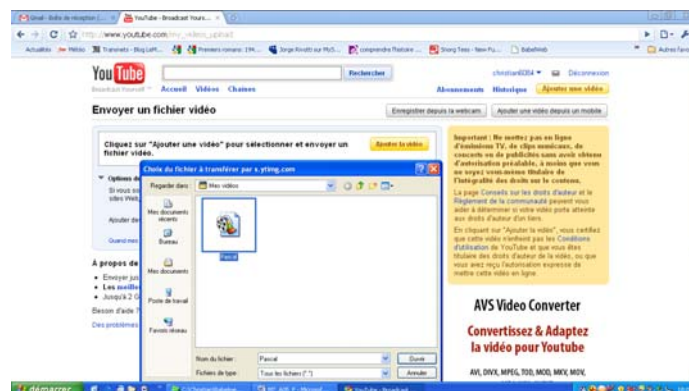

5. Choisissez un nom. Parfois le logiciel vous en propose un autre si le nom est déjà pris. Puis le pays, la date de naissance, le sexe et cliquer sur : « J'accepte »
6. Vous voyez ensuite cette page :

Remplissez les champs, recopiez les lettres et cliquez sur : « Créer le nouveau compte et terminer. »  
Votre compte est créé.

7. Cliquez alors sur : « Ajouter une vidéo »

Puis

7. Cliquer sur : « Ajouter la vidéo ». Une fenêtre s'ouvre et vous choisissez la vidéo dans votre disque dur :

9. Cliquez sur : « Ouvrir ». Vous voyez alors cette fenêtre.

Remplissez les champs. Donnez un titre (pensez aux mots clefs pour le moteur de recherche : évitez les termes trop communs pour qu'on puisse la retrouver facilement).