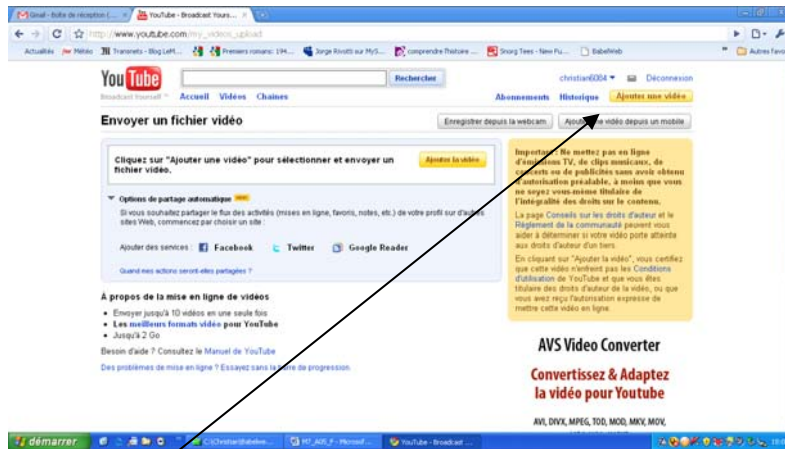

Pour mettre une vidéo sur You Tube, il faut d'abord vous inscrire sur le site.

1. Tapez : [www.youtube.fr](http://www.youtube.fr)
2. Cliquez en haut à droite sur "Inscription"
3. La page suivante s'ouvre :
- 4.

5. Choisissez un nom. Parfois le logiciel vous en propose un autre si le nom est déjà pris. Puis le pays, la date de naissance, le sexe et cliquer sur : « J'accepte »
6. Vous voyez ensuite cette page :

Remplissez les champs, recopiez les lettres et cliquez sur : « Créer le nouveau compte et terminer. »  
Votre compte est créé.

7. Cliquez alors sur : « Ajouter une vidéo »

Puis

7. Cliquer sur : « Ajouter la vidéo ». Une fenêtre s'ouvre et vous choisissez la vidéo dans votre disque dur :