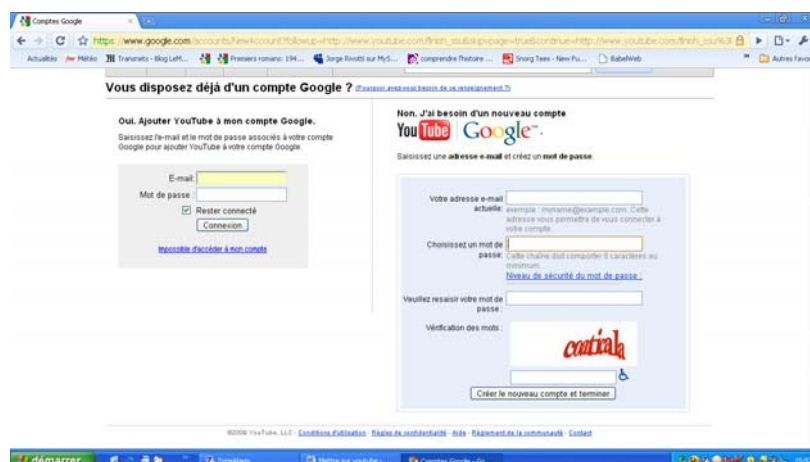

5. Choisissez un nom. Parfois le logiciel vous en propose un autre si le nom est déjà pris. Puis le pays, la date de naissance, le sexe et cliquer sur : « J'accepte »
6. Vous voyez ensuite cette page :